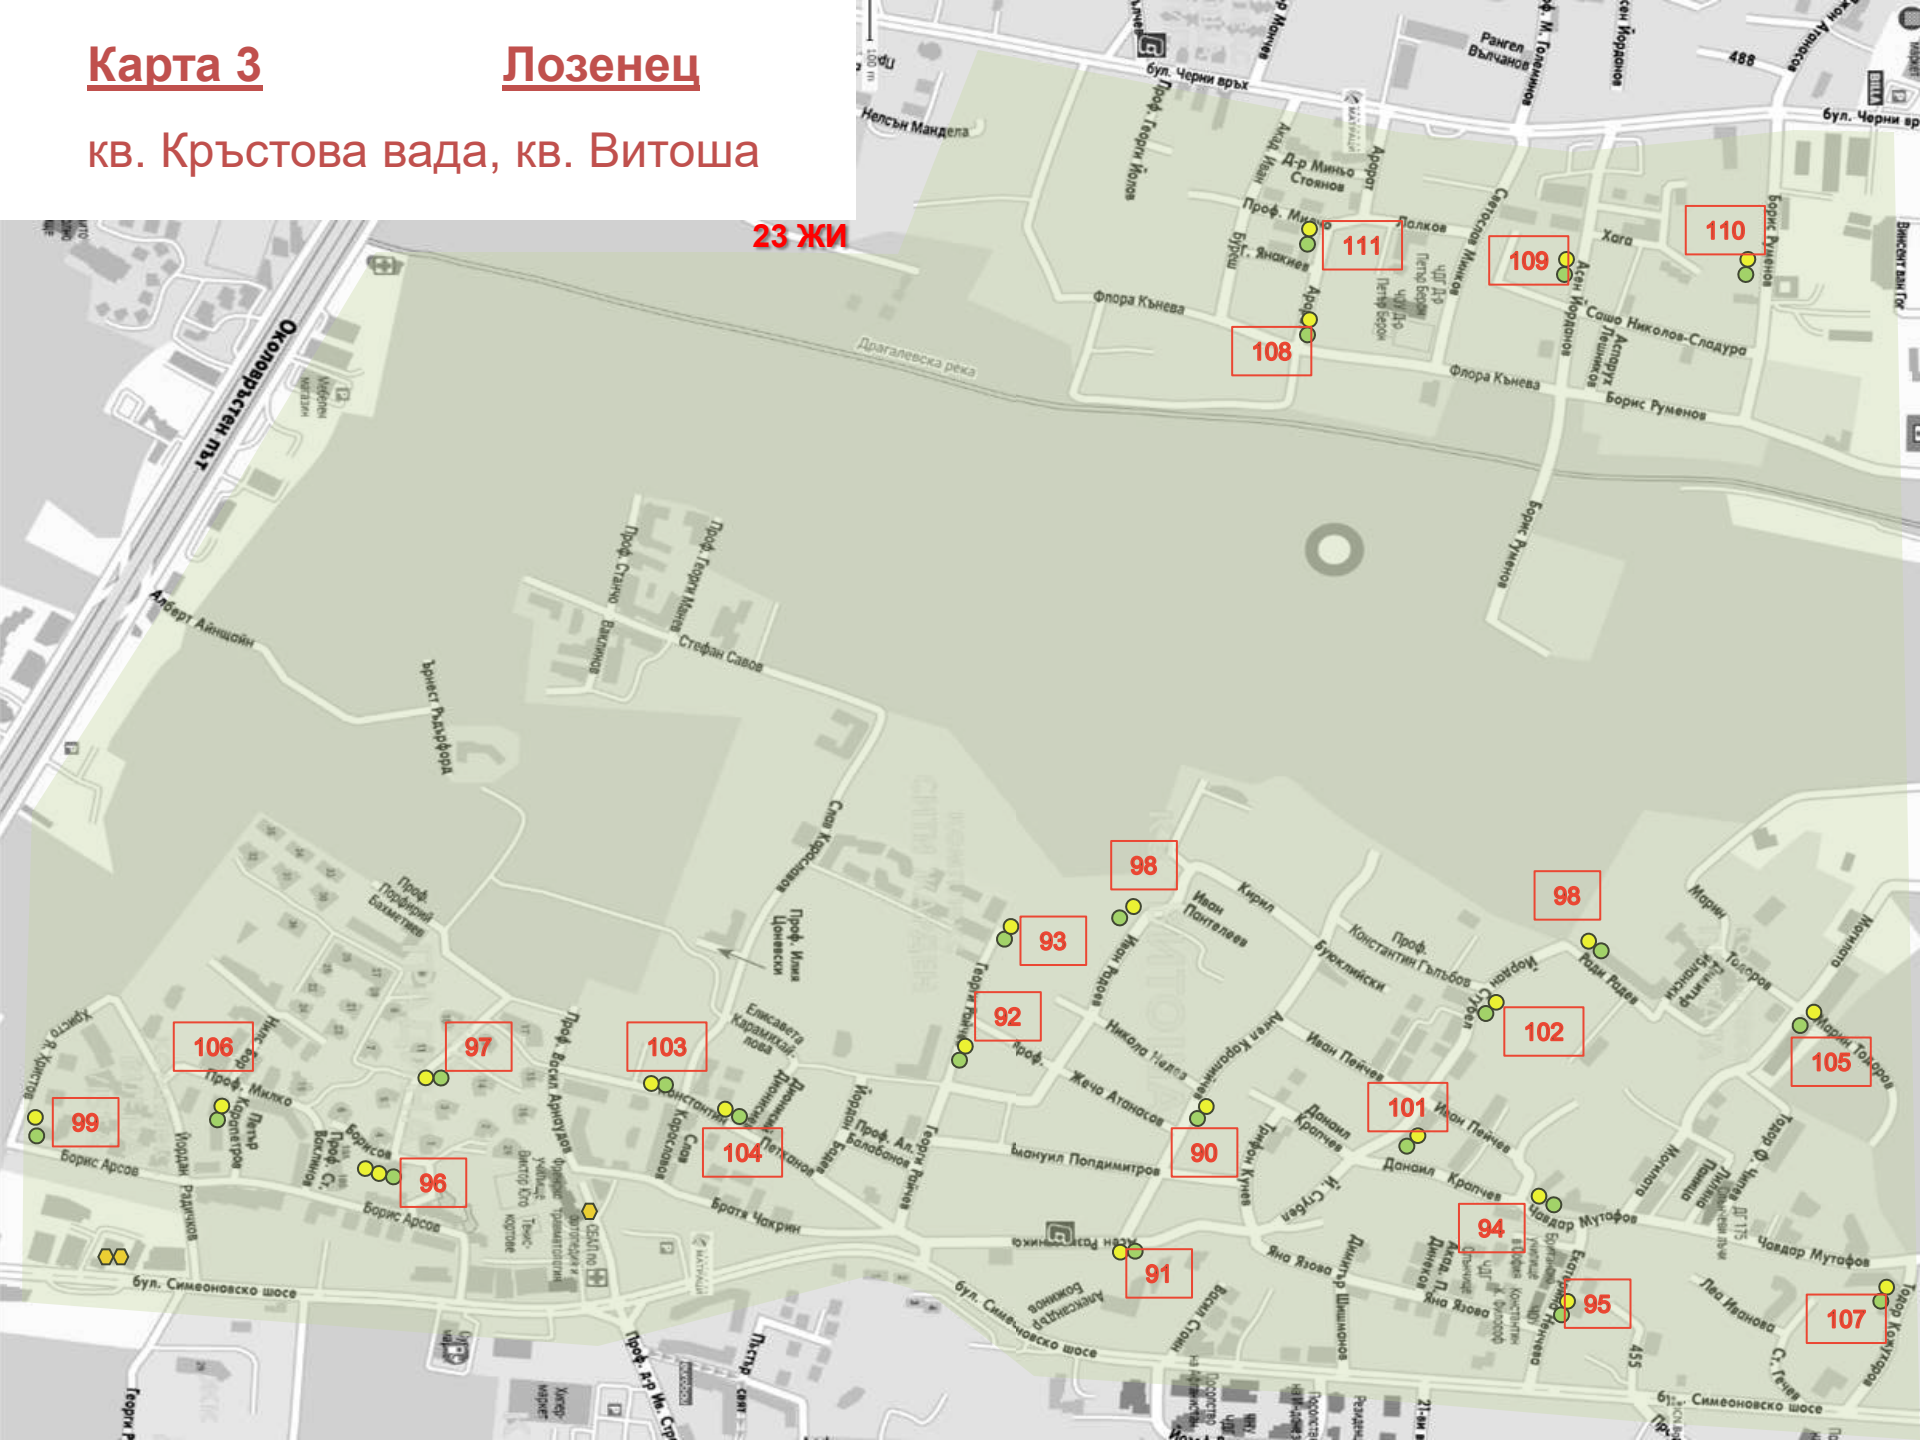

Карта 2 Лозенец

ж.к. Лозенец
кв. Хладилника

кв. Хладилника

Карта 3

Лозенец

кв. Кръстова вада, кв. Витоша

23 ЖИ

106

97

103

96

104

98

93

92

91